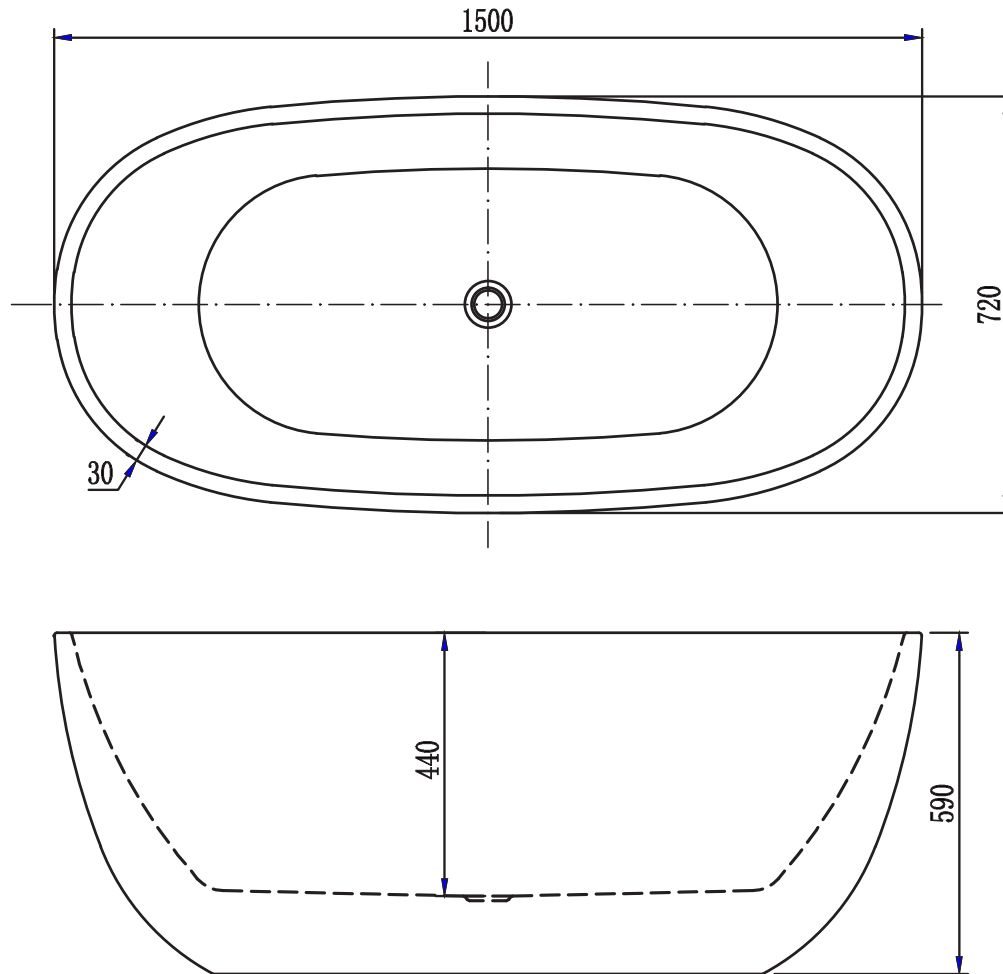

BelBagno
bagno bello e' vita bella

Disegno Italiano
www.belbagno.com.au

ALLY BATH

1500x720x590

BelBagno Code
BB9572