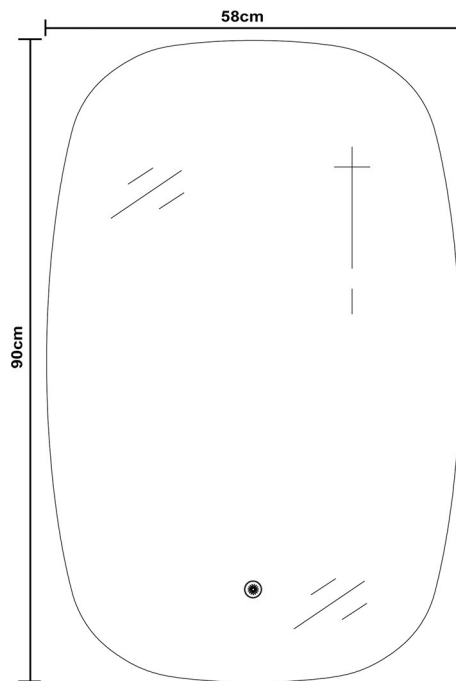

BelBagno
bella bagni e' vita bella

Disegno Italiano
www.belbagno.com.au

**MIRROR
Q-LINE**

580x900x25

**BelBagno Code
SPC-QLINE-LED**