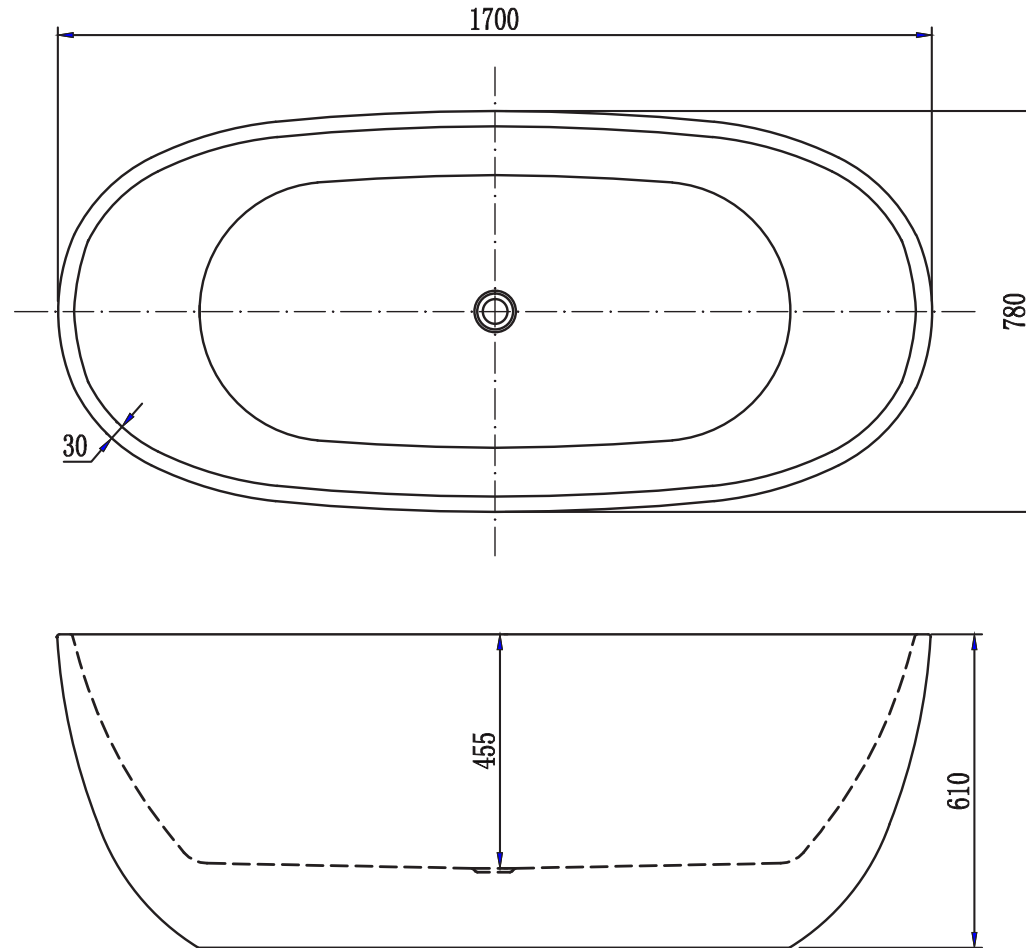

BelBagno
bagno bello e' vita bella

Disegno Italiano
www.belbagno.com.au

ALLY BATH

1700x780x600

BelBagno Code
BB9778