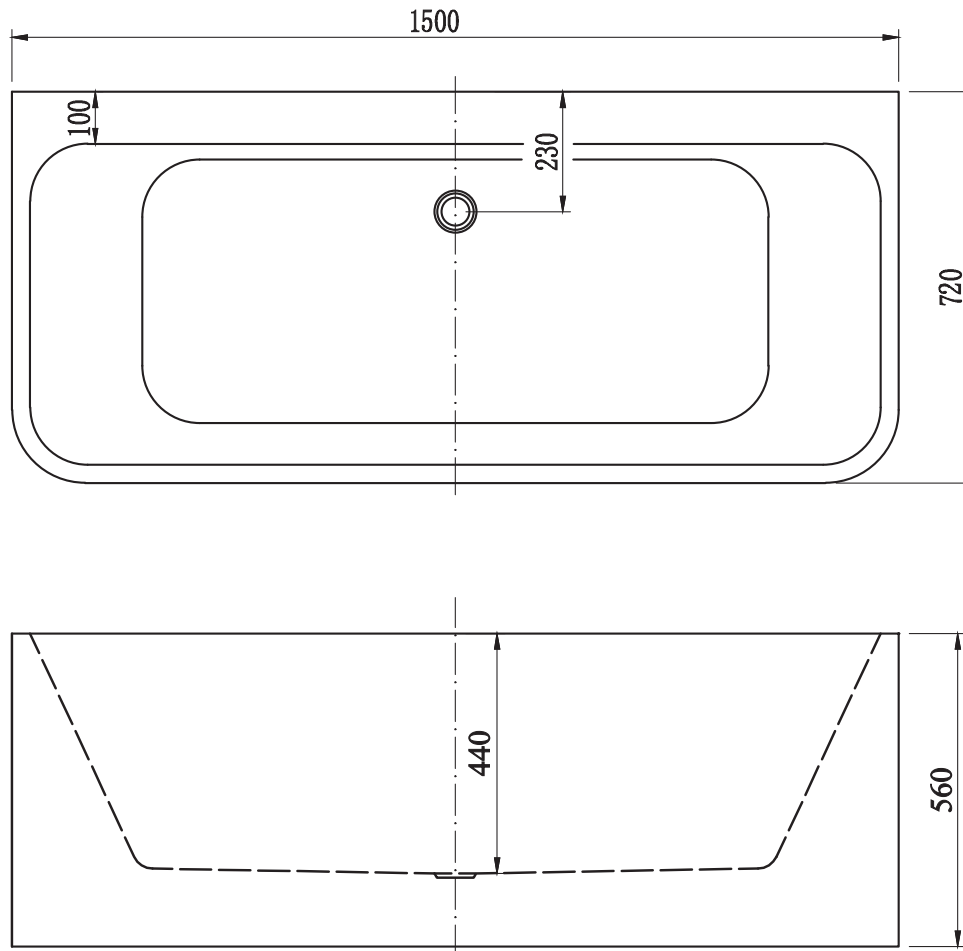

## ALTO BATH

1500x720x560

BelBagno Code  
BB52-1500