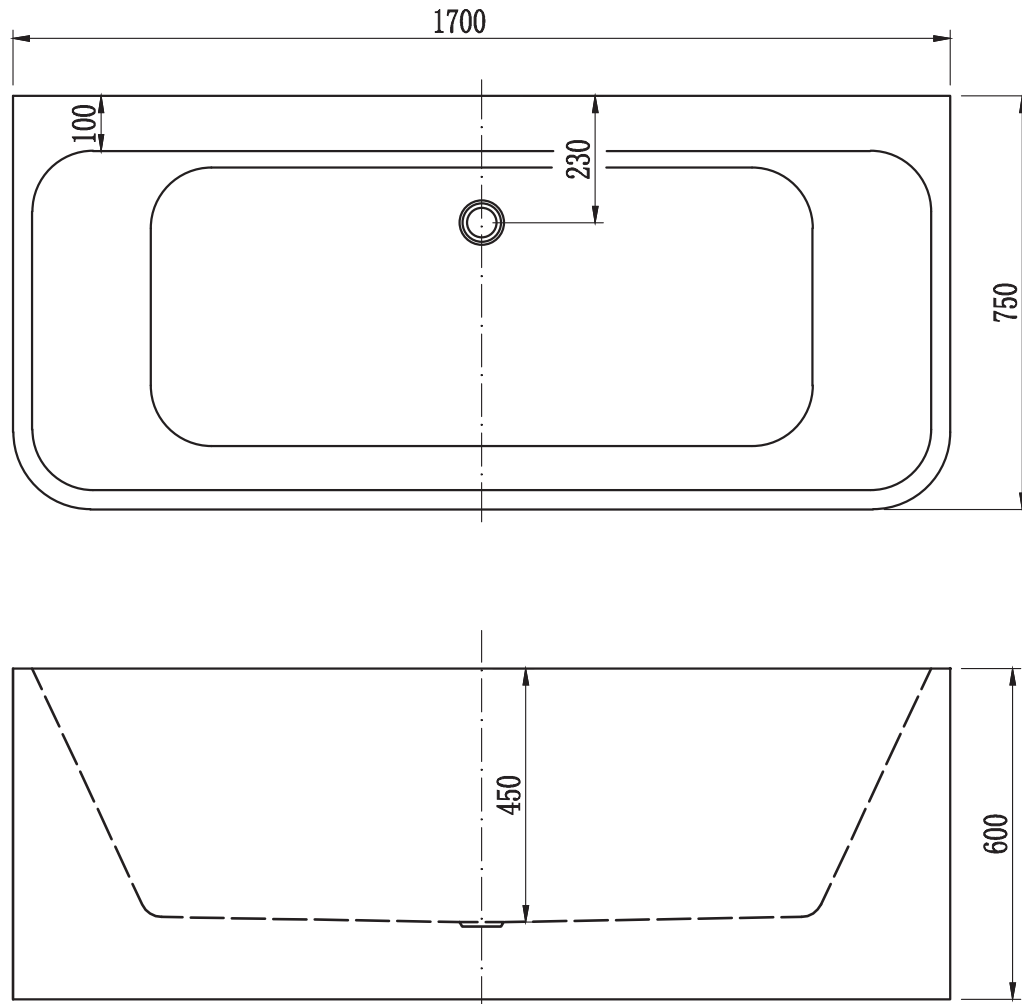

## ALTO BATH

1700x750x600

BelBagno Code  
BB52-1700