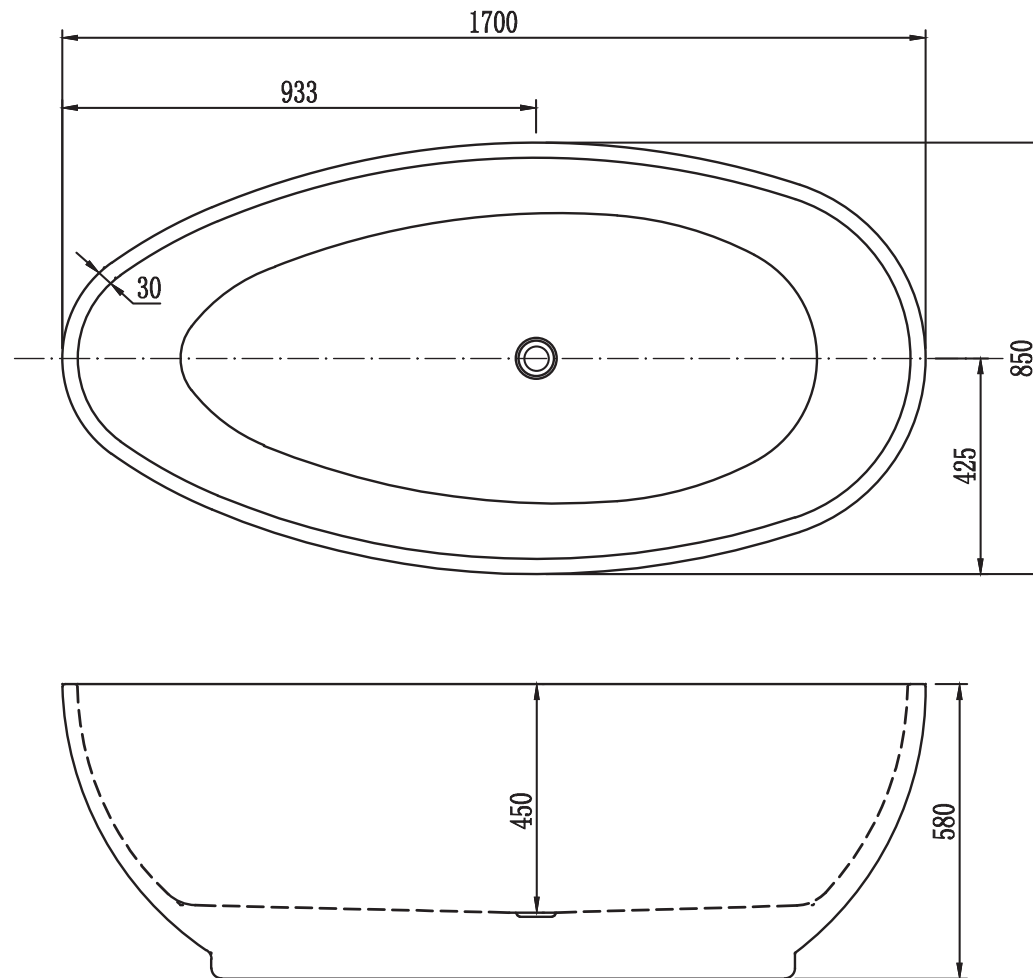

BelBagno
bagno bello e' vita bella

Disegno Italiano
www.belbagno.com.au

AVEO BATH

1700x850x580

BelBagno Code
BB1740