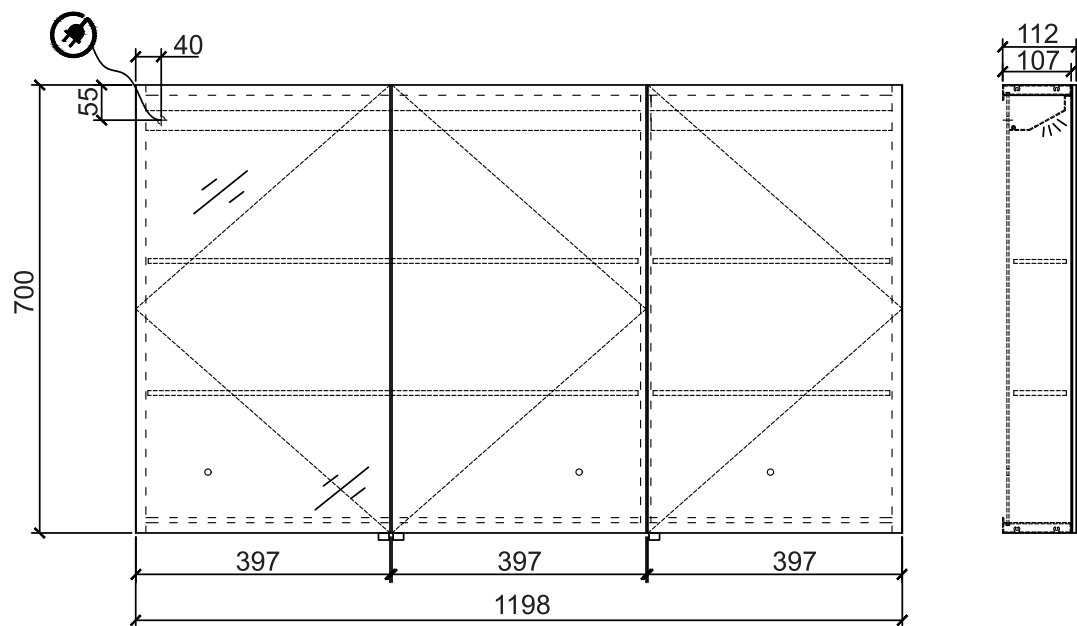

BelBagno
bella bagni e' vita bella

Disegno Italiano
www.belbagno.com.au

LED MIRROR CABINET

1200x112x700

BelBagno Code

SPC-3-1200-II