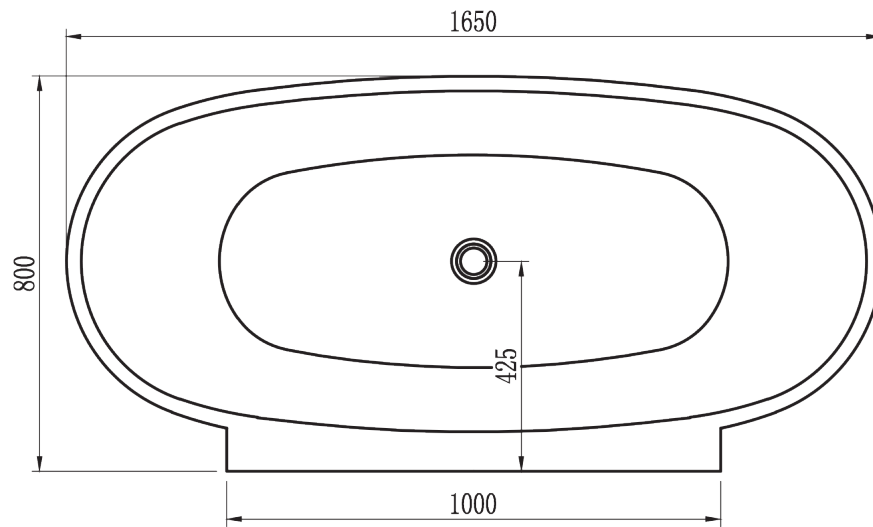

BelBagno
bagno bello e' vita bella

Disegno Italiano
www.belbagno.com.au

PALERMO BATH

1650x800x580

BelBagno Code

BB1618