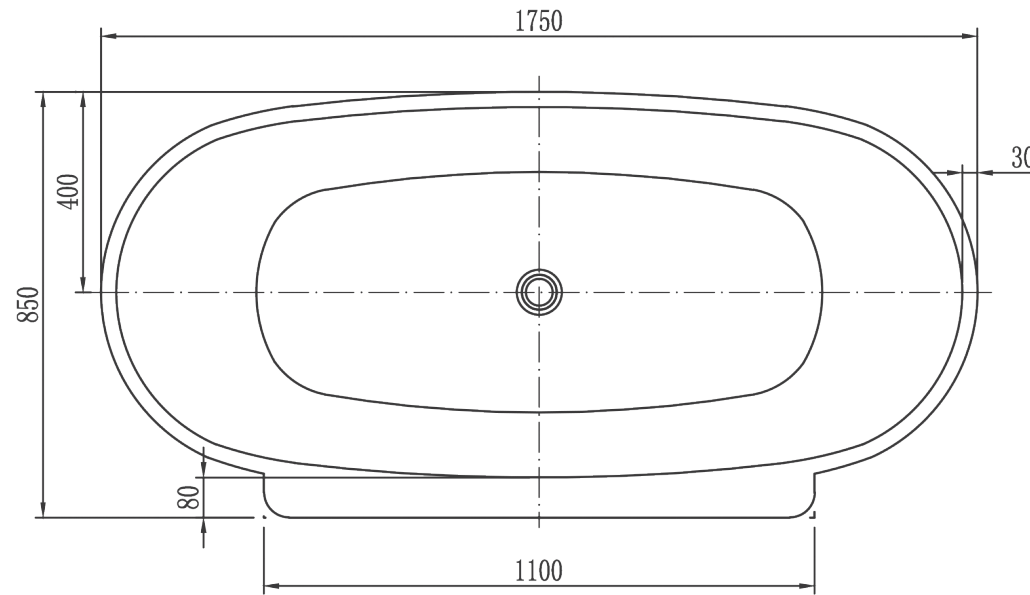

BelBagno
bagno bello e' vita bella

Disegno Italiano
www.belbagno.com.au

PALERMO BATH

1750x850x600

BelBagno Code

BB1718