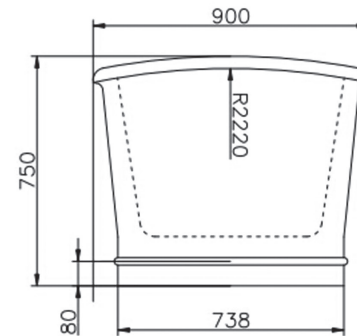

BelBagno
bagno bello e' vita bella

Disegno Italiano
www.belbagno.com.au

RITZ BATH

1500x720x560

BelBagno Code
BB32