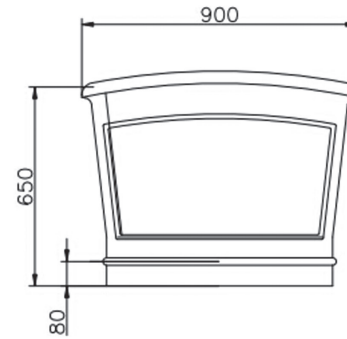

BelBagno
bagno bello e' vita bella

Disegno Italiano
www.belbagno.com.au

RITZ BATH

1500x720x560

BelBagno Code
BB32