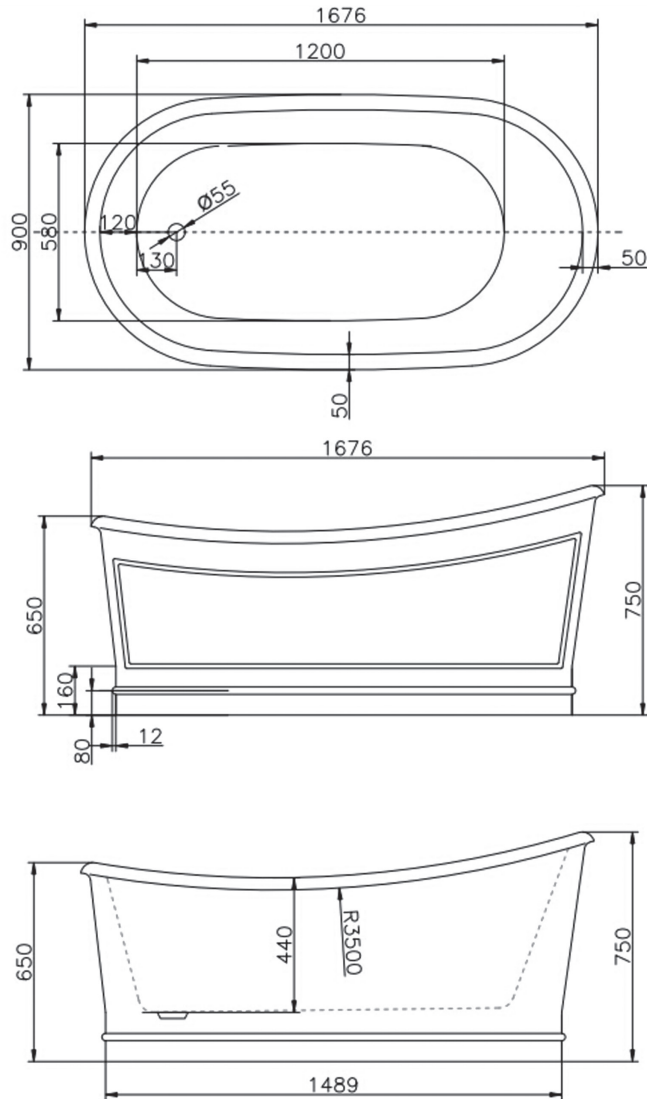

BelBagno
bagno bello e' vita bella

Disegno Italiano
www.belbagno.com.au

RITZ BATH

1500x720x560

BelBagno Code
BB32