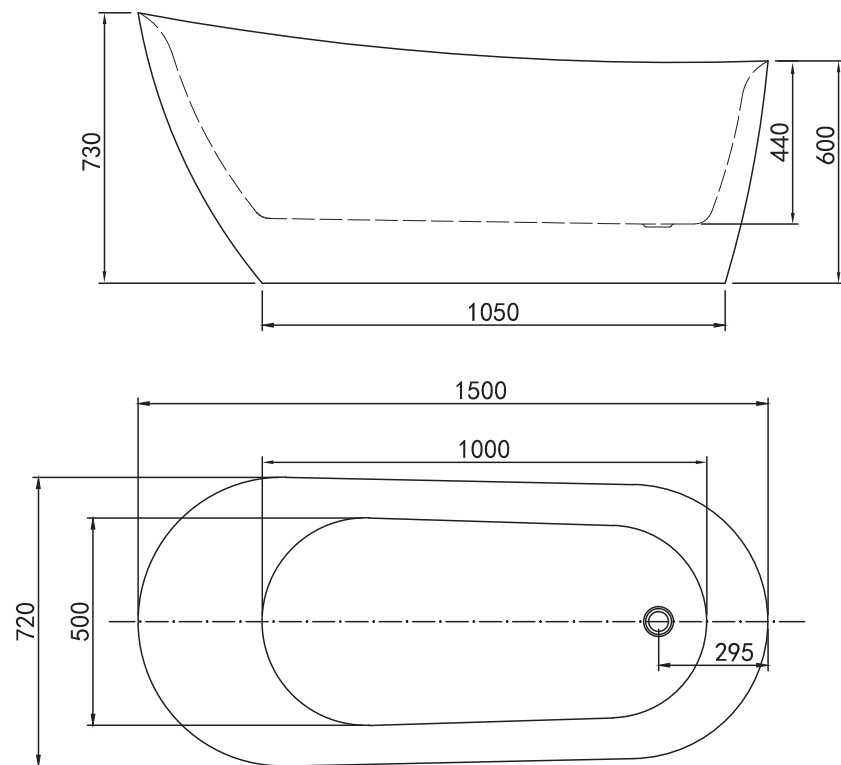

BelBagno
bella bagni e' vita bella

Disegno Italiano
www.belbagnoc.com.au

ROMANO BATH

1500x720x710

BelBagno Code
BB15-1500