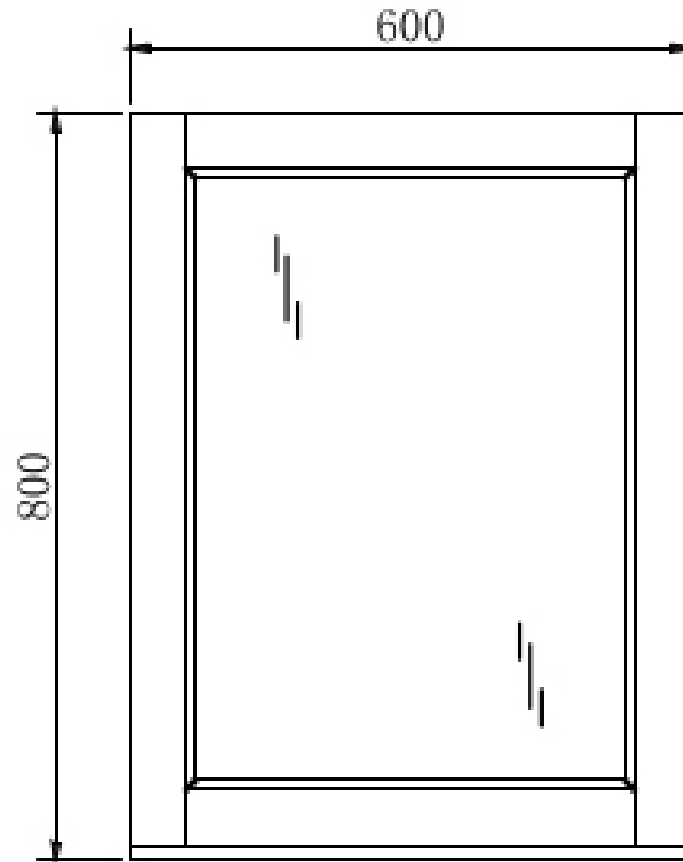

BelBagno
bagno bello e' vita bella

Disegno Italiano
www.belbagno.com.au

**MIRROR
MANHATTAN**

600x800x21

**BelBagno Code
SPC-MAN-600**