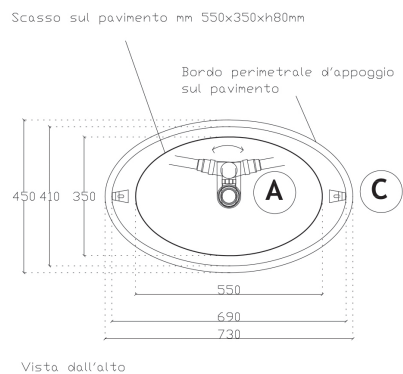

BelBagno
bella bagni e' vita bella

Disegno Italiano
www.belbagno.com.au

PIETRALUCE® BATH

1880x880x620/690

BelBagno Code
5418