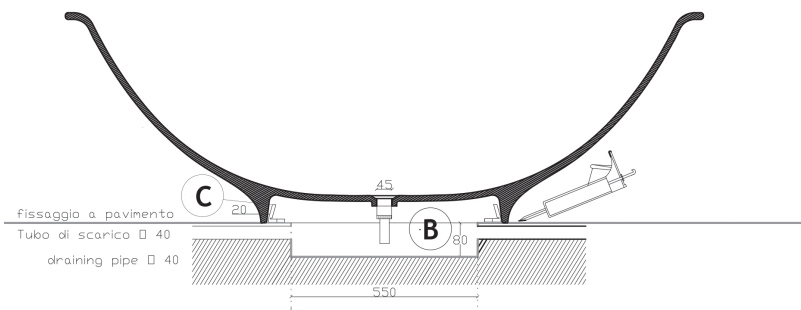

BelBagno
bella bagni e' vita bella

Disegno Italiano
www.belbagno.com.au

PIETRALUCE® BATH

1880x880x620/690

BelBagno Code
5418