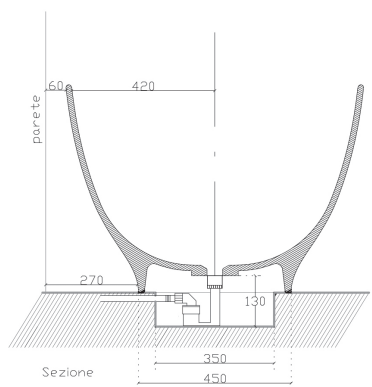

BelBagno
bella bagni e' vita bella

Disegno Italiano
www.belbagno.com.au

PIETRALUCE® BATH

1880x880x620/690

BelBagno Code
5418