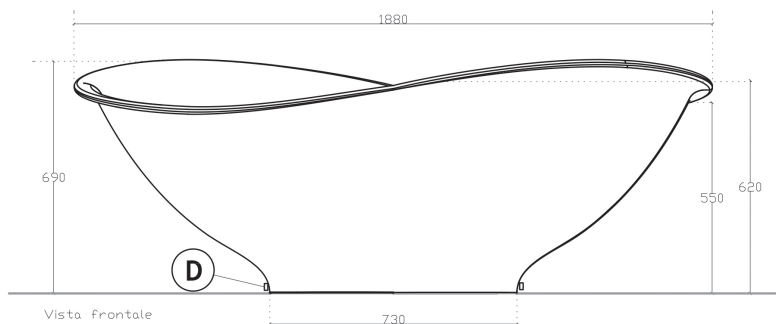

BelBagno
bella bagni e' vita bella

Disegno Italiano
www.belbagno.com.au

PIETRALUCE® BATH

1880x880x620/690

BelBagno Code
5418