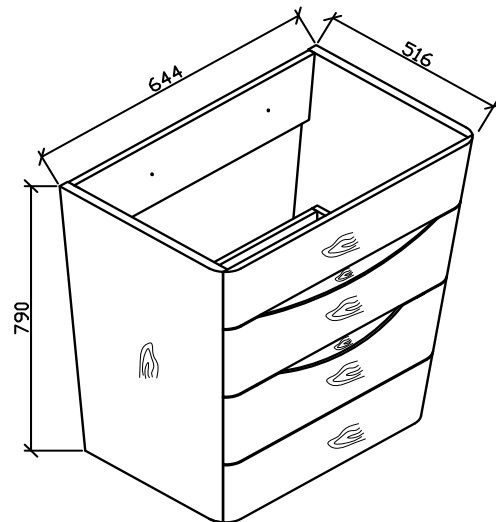

BelBagno
bagno bello e' vita bella

Disegno Italiano
www.belbagno.com.au

VANITY

PIRAMID

650x520x800

White Wood

BelBagno Code

PIR-EA-650