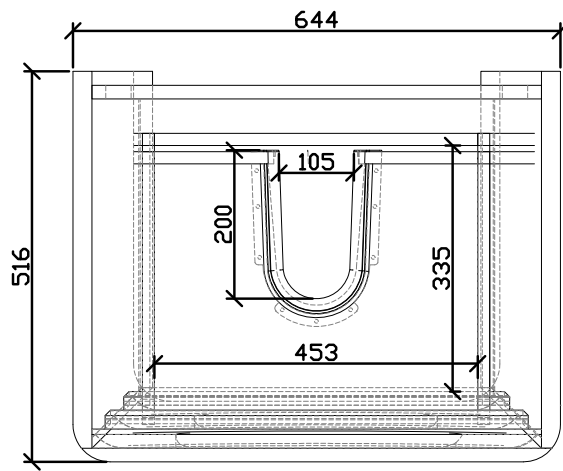

BelBagno
bagno bello e' vita bella

Disegno Italiano
www.belbagno.com.au

VANITY

PIRAMID

650x520x800

White Wood

BelBagno Code

PIR-EA-650