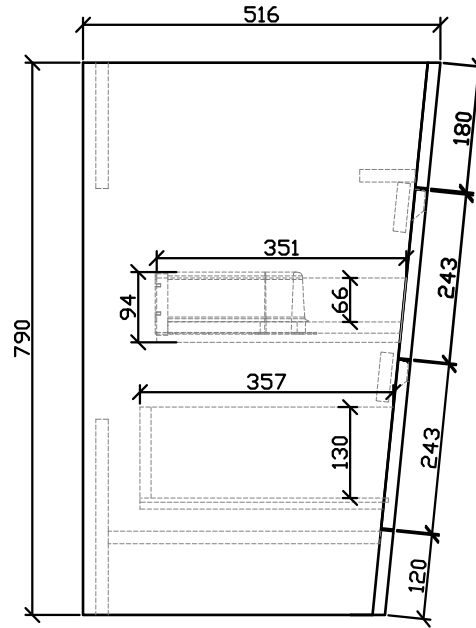

BelBagno
bagno bello e' vita bella

Disegno Italiano
www.belbagno.com.au

VANITY

PIRAMID

650x520x800

White Wood

BelBagno Code

PIR-EA-650