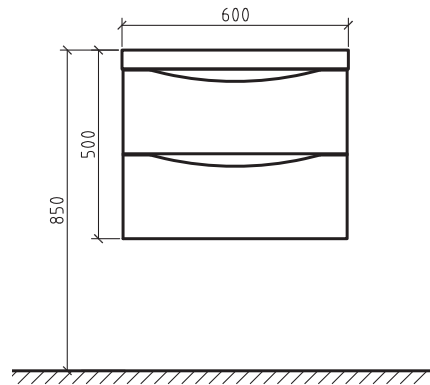

BelBagno
bagno bello e' vita bella

Disegno Italiano
www.belbagno.com.au

VANITY

ANCONA

600x420x450

 **BelBagno Code**
EA-600
Gloss White ANC-600W-GW

 **BelBagno Code**
EA-600
Silver oak ANC-600W-SO

 **BelBagno Code**
EA-600
White oak ANC-600W-WO