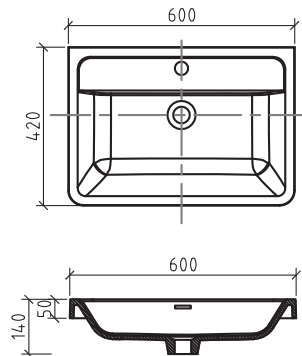

BelBagno
bagno bello e' vita bella

Disegno Italiano
www.belbagno.com.au

VANITY

ANCONA

600x420x450

 **BelBagno Code**
EA-600
Gloss White ANC-600W-GW

 **BelBagno Code**
EA-600
Silver oak ANC-600W-SO

 **BelBagno Code**
EA-600
White oak ANC-600W-WO