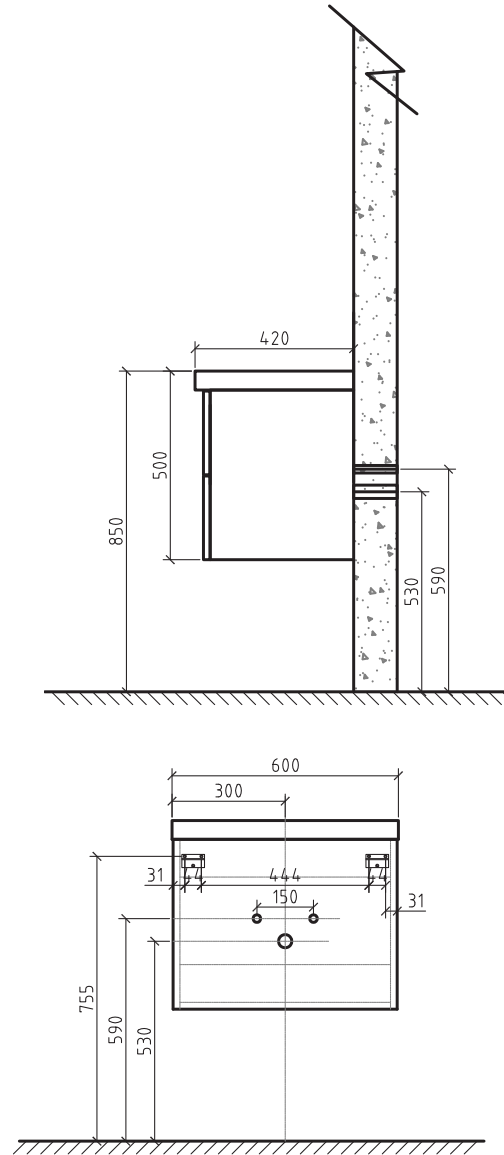

BelBagno
bagno bello e' vita bella

Disegno Italiano
www.belbagno.com.au

VANITY

ANCONA

600x420x450

 **BelBagno Code**
EA-600
Gloss White ANC-600W-GW

 **BelBagno Code**
EA-600
Silver oak ANC-600W-SO

 **BelBagno Code**
EA-600
White oak ANC-600W-WO

 **BelBagno Code**
EA-600
Rose Wood ANC-600W-RW