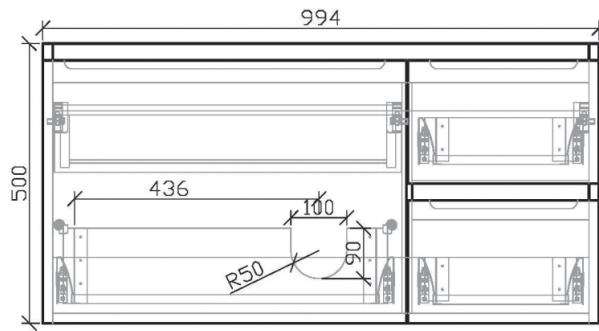

**BelBagno**  
bagno bello e' vita bella

Disegno Italiano  
www.belbagno.com.au

VANITY

**LUCE**

**1000x480x520**

Grey Brown

**BelBagno Code**

LUCE-1000-AB