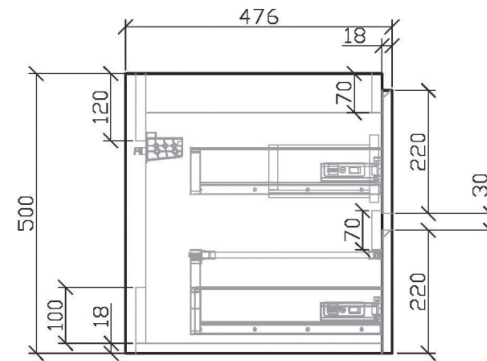

**BelBagno**  
bagno bello e' vita bella

Disegno Italiano  
www.belbagno.com.au

VANITY

**LUCE**

**1000x480x520**

Grey Brown

**BelBagno Code**

LUCE-1000-AB