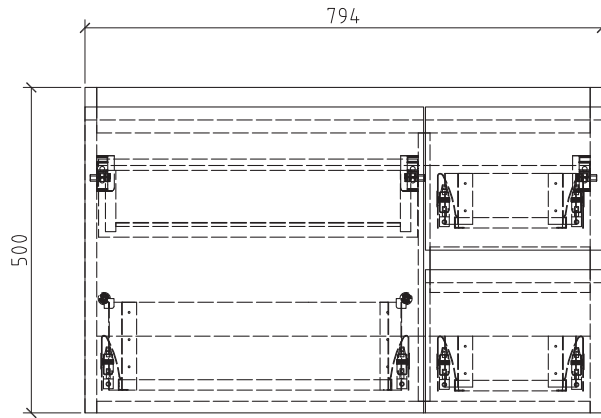

BelBagno
bagno bello e' vita bella

Disegno Italiano
www.belbagno.com.au

VANITY

LUCE

800x460x520

Gloss White

BelBagno Code

LUCE-800AB

LUCE-800VAC-HGW