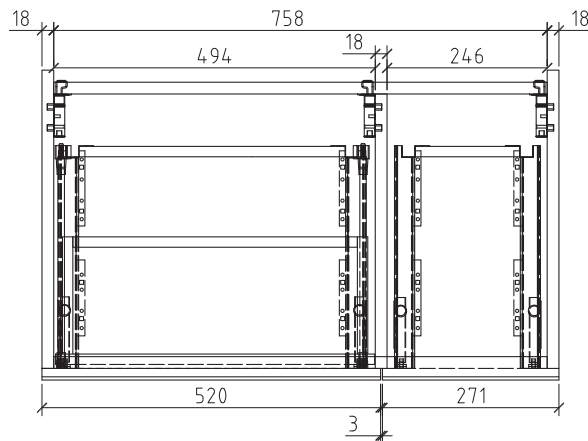

BelBagno
bagno bello e' vita bella

Disegno Italiano
www.belbagno.com.au

VANITY

LUCE

800x460x520

Gloss White

BelBagno Code

LUCE-800AB

LUCE-800VAC-HGW