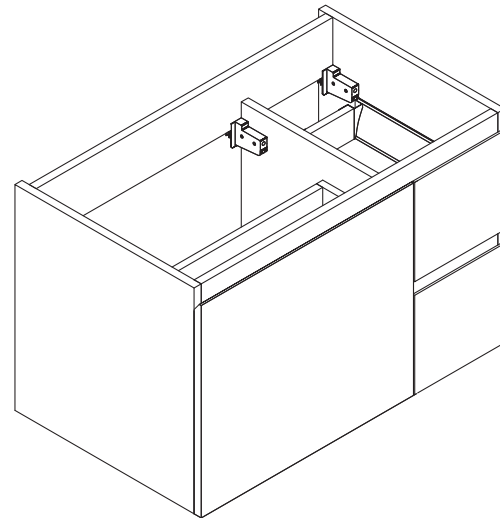

BelBagno
bagno bello e' vita bella

Disegno Italiano
www.belbagno.com.au

VANITY

LUCE

800x460x520

Gloss White

BelBagno Code

LUCE-800AB

LUCE-800VAC-HGW