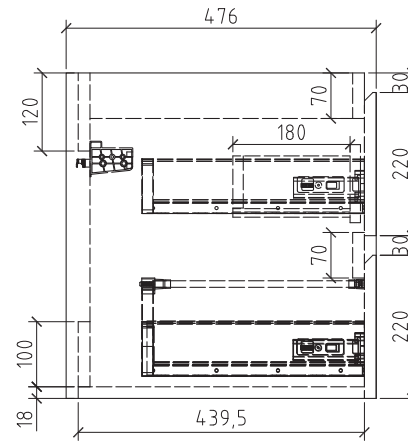

BelBagno
bagno bello e' vita bella

Disegno Italiano
www.belbagno.com.au

VANITY

LUCE

800x460x520

Gloss White

BelBagno Code

LUCE-800AB

LUCE-800VAC-HGW