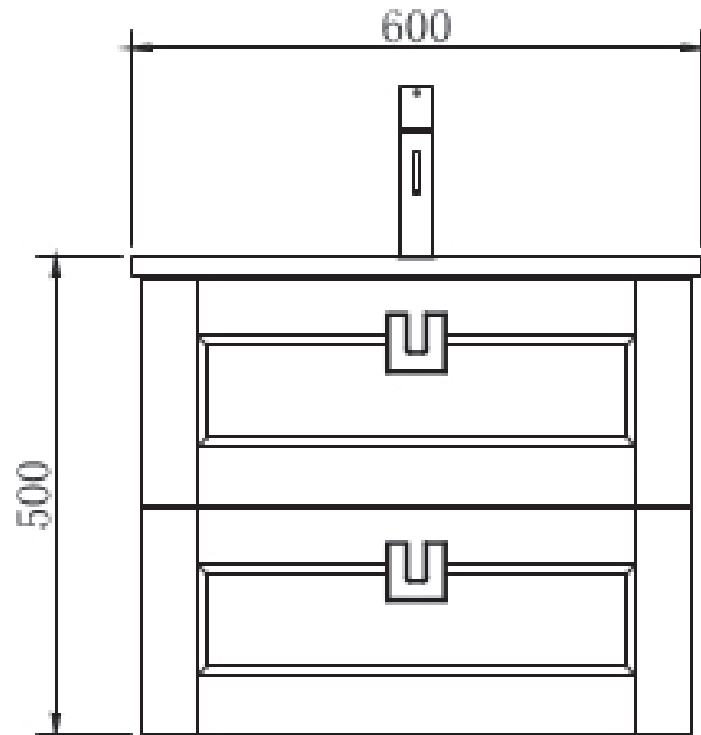

BelBagno
bagno bello e' vita bella

Disegno Italiano
www.belbagno.com.au

VANITY

MANHATTAN

600x500x460

BelBagno Code

MAN-600-W-WO

MAN-EA-600