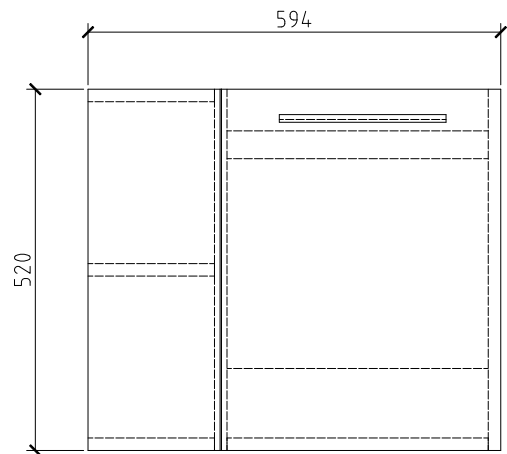

BelBagno
bagno bello e' vita bella

Disegno Italiano
www.belbagno.com.au

VANITY
MARIA
600x256x520

Color: MO

BelBagno Code

MARIA-600-MO