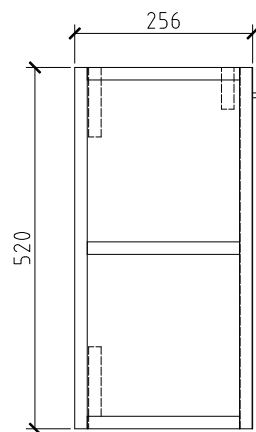

BelBagno
bagno bello e' vita bella

Disegno Italiano
www.belbagno.com.au

VANITY
MARIA
600x256x520

Color: MO

BelBagno Code

MARIA-600-MO