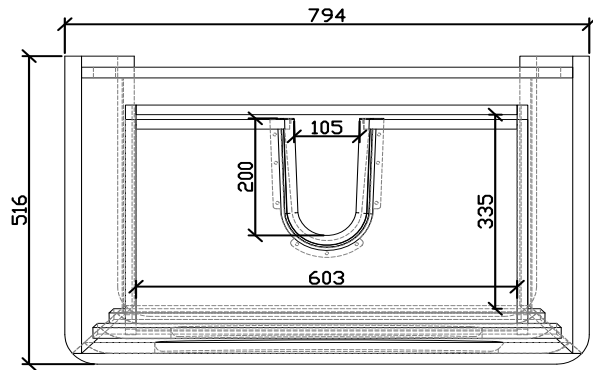

BelBagno
bagno bello e' vita bella

Disegno Italiano
www.belbagno.com.au

VANITY

PIRAMID

800x520x800

Chestnut

BelBagno Code

PIR-EA-800