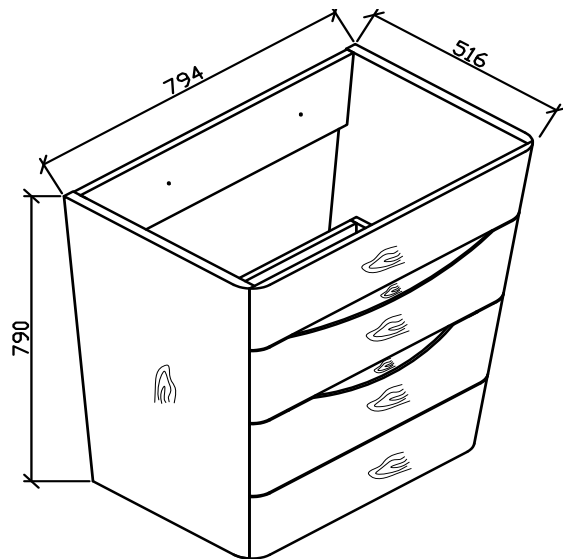

BelBagno
bagno bello e' vita bella

Disegno Italiano
www.belbagno.com.au

VANITY

PIRAMID

800x520x800

Chestnut

BelBagno Code

PIR-EA-800