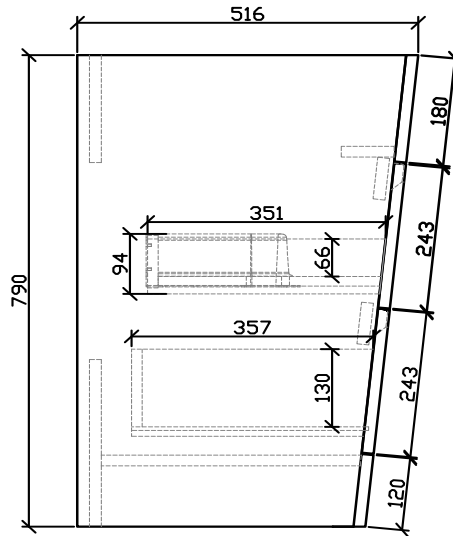

BelBagno
bagno bello e' vita bella

Disegno Italiano
www.belbagno.com.au

VANITY

PIRAMID

800x520x800

Chestnut

BelBagno Code

PIR-EA-800