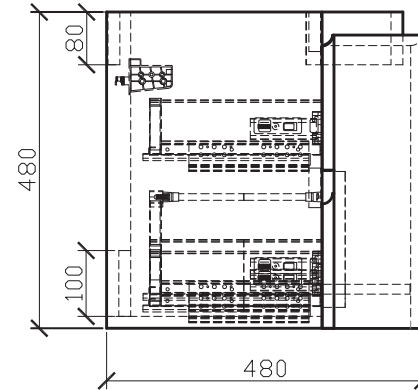

BelBagno
bagno bello e' vita bella

Disegno Italiano
www.belbagno.com.au

VANITY

PROSPERO

1205x480x480

PROSPERO LEFT

Burgundy

BelBagno Code