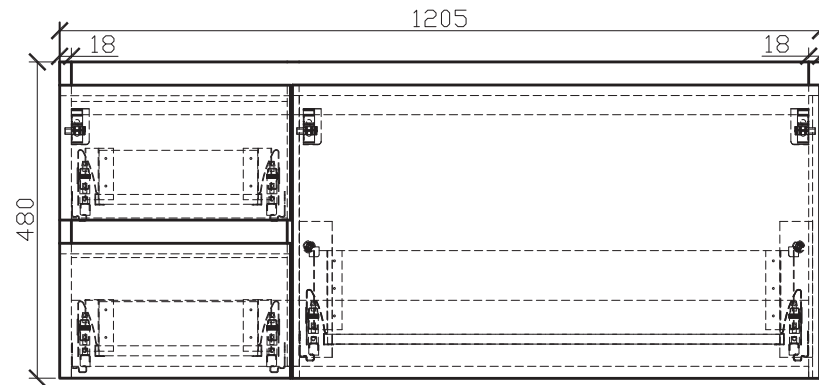

BelBagno
bagno bello e' vita bella

Disegno Italiano
www.belbagno.com.au

VANITY

PROSPERO

1205x480x480

PROSPERO LEFT

Burgundy

BelBagno Code