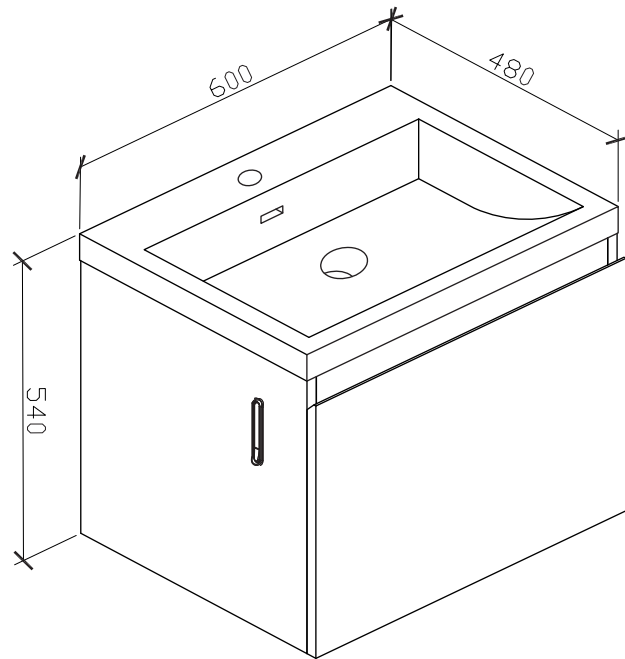

**BelBagno**  
bagno bello e' vita bella

Disegno Italiano  
www.belbagno.com.au

VANITY

**ROXANNE**

600x480x540

White Oak

**BelBagno Code**

ROX-EA-600

ROX-600-W-WO