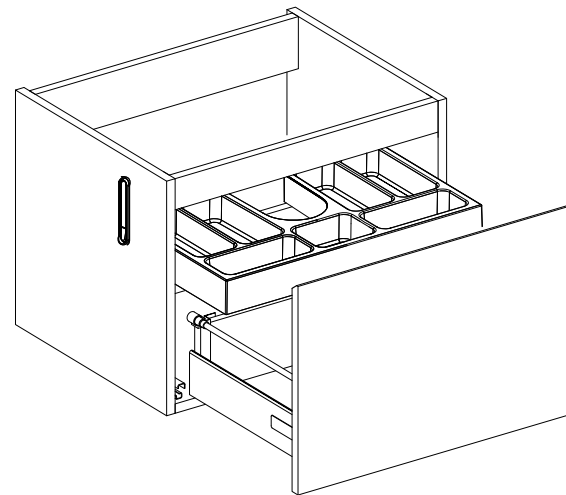

**BelBagno**  
bagno bello e' vita bella

Disegno Italiano  
www.belbagno.com.au

VANITY

**ROXANNE**

600x480x540

White Oak

**BelBagno Code**

ROX-EA-600

ROX-600-W-WO