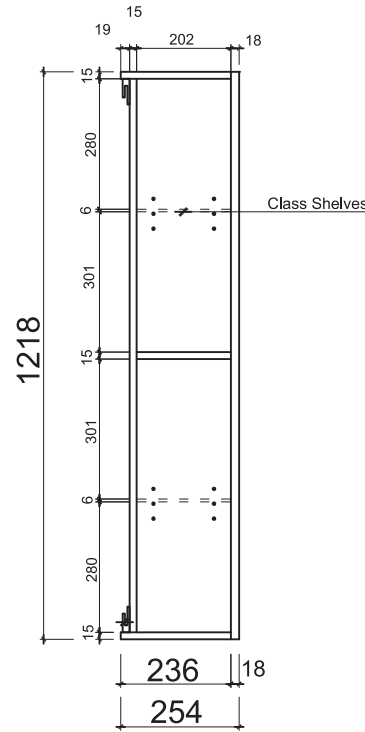

BelBagno
bella bagni e' vita bella

Disegno Italiano
www.belbagno.com.au

VANITY

RIMINI-SC-1200

305x255x1220

BelBagno Code

RIMINI-SC-1200-L
RIMINI-SC-1200-R