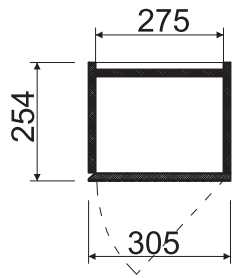

BelBagno
bella bagni e' vita bella

Disegno Italiano
www.belbagno.com.au

VANITY

RIMINI-SC-1200

305x255x1220

BelBagno Code

RIMINI-SC-1200-L
RIMINI-SC-1200-R