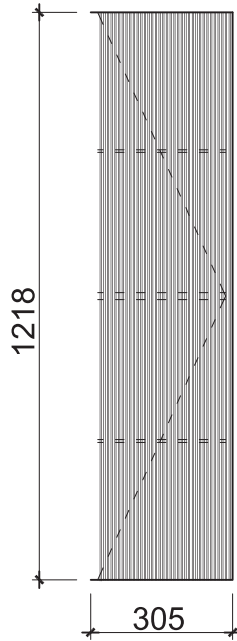

BelBagno
bella bagni e' vita bella

Disegno Italiano
www.belbagno.com.au

VANITY

RIMINI-SC-1200

305x255x1220

BelBagno Code

RIMINI-SC-1200-L
RIMINI-SC-1200-R