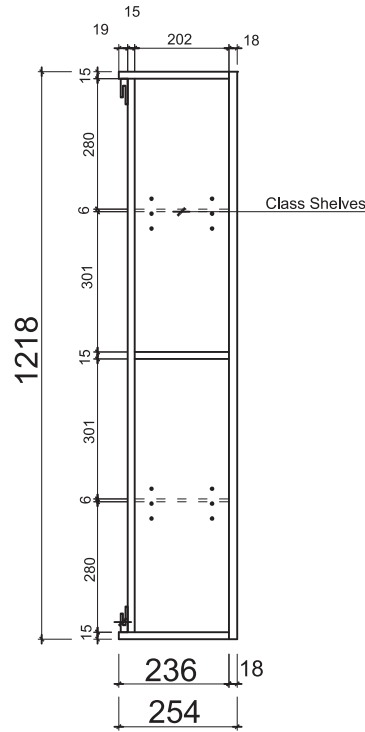

BelBagno
bella bagni e' vita bella

Disegno Italiano
www.belbagno.com.au

VANITY

RIMINI-SC-1200

305x255x1220

BelBagno Code

RIMINI-SC-1200-L
RIMINI-SC-1200-R